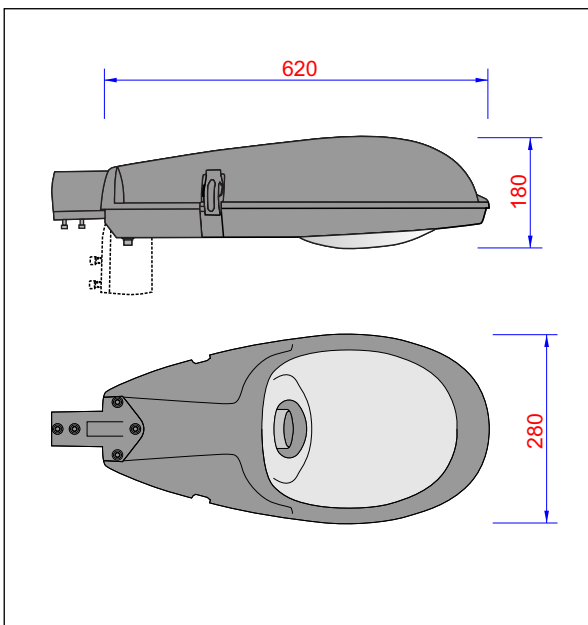

TANYA

Đèn chiếu sáng đường phố
150-250W HPS, 150-250W MH

HAPULICO INDUSTRY.,JSC

Phạm vi sử dụng

Chiếu sáng đường cao tốc, đường phố, cầu lớn, cầu vượt, khu đô thị...

TANYA SON 250W

Cấu trúc & đặc điểm chính

- Kết cấu đuôi đèn cho phép lắp kiểu ngang hoặc đứng.
- Cấp bảo vệ chống lọt bụi nước: Buồng quang học IP66; Ngăn chứa bộ điện IP54.
- Vỏ đèn bằng hợp kim nhôm đúc áp lực cao, sơn tĩnh điện kháng UV. Các chi tiết ốc vít & khóa kẹp bằng vật liệu thép không gỉ. Kính đèn trong suốt bằng thủy tinh cường lực.
- Phản quang bằng nhôm tinh khiết, bề mặt làm việc được xử lý đánh bóng điện hóa và anodized bảo vệ.
- Buồng quang học cấu trúc bởi phản quang gắn kín liền khối với kính đèn và bộ cốt đui chuyên dụng tháo lắp bóng đèn từ phía sau phản quang.
- Cụm bộ điện được lắp trên giá đỡ riêng biệt để thuận tiện cho việc bảo trì thay thế.
- Điện áp 220~240V/50Hz; Cấp cách điện Class I.

| Mã hiệu sản phẩm | Đui đèn | Trọng lượng (kg) |
|-----------------------------|---------|------------------|
| TANYA - SON150W | E40 | 6.9 |
| TANYA - SON250W | E40 | 7.4 |
| TANYA - DIM S150/100W TD/TT | E40 | 7.2 |
| TANYA - DIM S250/150W TD/TT | E40 | 7.9 |
| TANYA - MaiH 150W | E40 | 6.9 |
| TANYA - MaiH 250W | E40 | 7.4 |