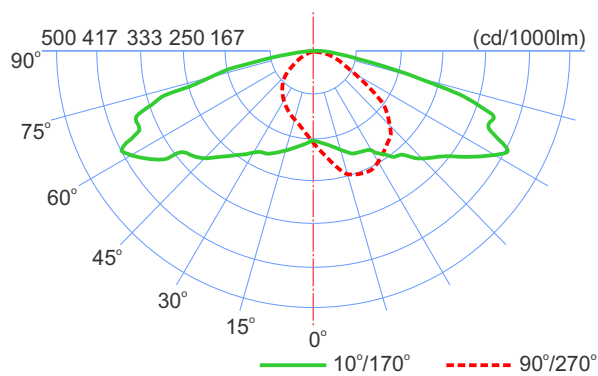

TANYA

Đèn chiếu sáng đường phố
150-250W HPS, 150-250W MH

HAPULICO INDUSTRY.,JSC

Phạm vi sử dụng

Chiếu sáng đường cao tốc, đường phố, cầu lớn, cầu vượt, khu đô thị...

TANYA SON 250W

Cấu trúc & đặc điểm chính

| Mã hiệu sản phẩm | Đui đèn | Trọng lượng (kg) |
|-----------------------------|---------|------------------|
| TANYA - SON150W | E40 | 6.9 |
| TANYA - SON250W | E40 | 7.4 |
| TANYA - DIM S150/100W TD/TT | E40 | 7.2 |
| TANYA - DIM S250/150W TD/TT | E40 | 7.9 |
| TANYA - MaiH 150W | E40 | 6.9 |
| TANYA - MaiH 250W | E40 | 7.4 |