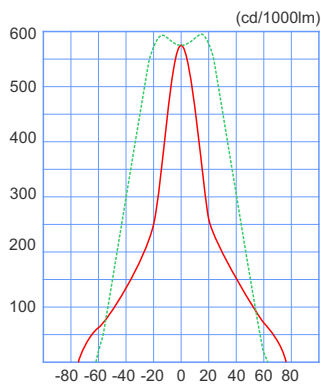

ZELMA40 - SON400W